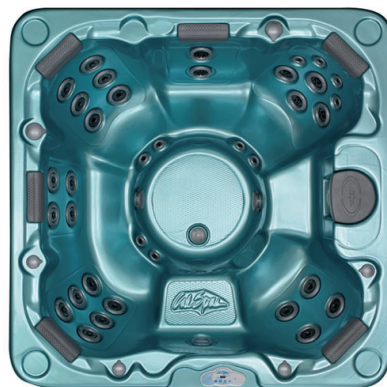

Fiche Produit **Tropical C-48E** (Série CLASSIQUE 48)

Cette série met à votre disposition une multitude d'équipements pour atteindre le summum du confort. La Série luxe par excellence en version 48 ou 63 jets.

..... Caractéristiques techniques du produit

- Nombre de places : **6**
- Dimensions en cm : **213x213x100**
- Poids à vide (en kg) : **385 kg**
- Poids avec eau (en kg) : **1991 kg**
- Capacité en eau (litres) : **1608 Litres**
- Pompe(s) de massage : **2x5 BHP/220V**
- Nombre de jets : **48**
- Commande(s) Venturi : **4**
- Cascade eau simple : **De Série**
- Equipement électronique : **De Série**
- Ozoneateur CalQuest 2000 : **De Série**
- Socle ABS : **De Série**
- Jets Inox : **En Option**
- Marine stéréo CD MP3 + 4 HP : **En Option**
- Pompe filtration 24 H : **De Série**
- 2 jets nuque : **De Série**
- Couchette Thérapeutique : **ND**
- Siège thérapeutique : **En Option**
- 4 Jets Nuque, QuadBlaster : **En Option**
- Filtres antibactériens Bio-Clean : **De Série**
- Trans Marine Stéréo : **En Option**
- Habillage CalStone : **En Option**
- Cascade d'eau +LED : **En Option**
- Dôme 5 jets : **En Option**
- Coussins : **6**
- Chauffage XL Heat Exchanger 2,5 KW : **De Série**
- Isolation totale : **De Série**
- Blower 1 CH : **De série**
- Habillage CalSelect : **De série**
- Spot LED Intégré 12 Volts : **De Série**
- Vanne de vidange externe : **De Série**
- Pompe de massage supplémentaire : **En Option**
- Top Rail(lame de contour) : **En Option**
- Couverture standard : **De Série**
- Coussins avec LED intégré : **3**
- Led contour de Spa : **De Série**